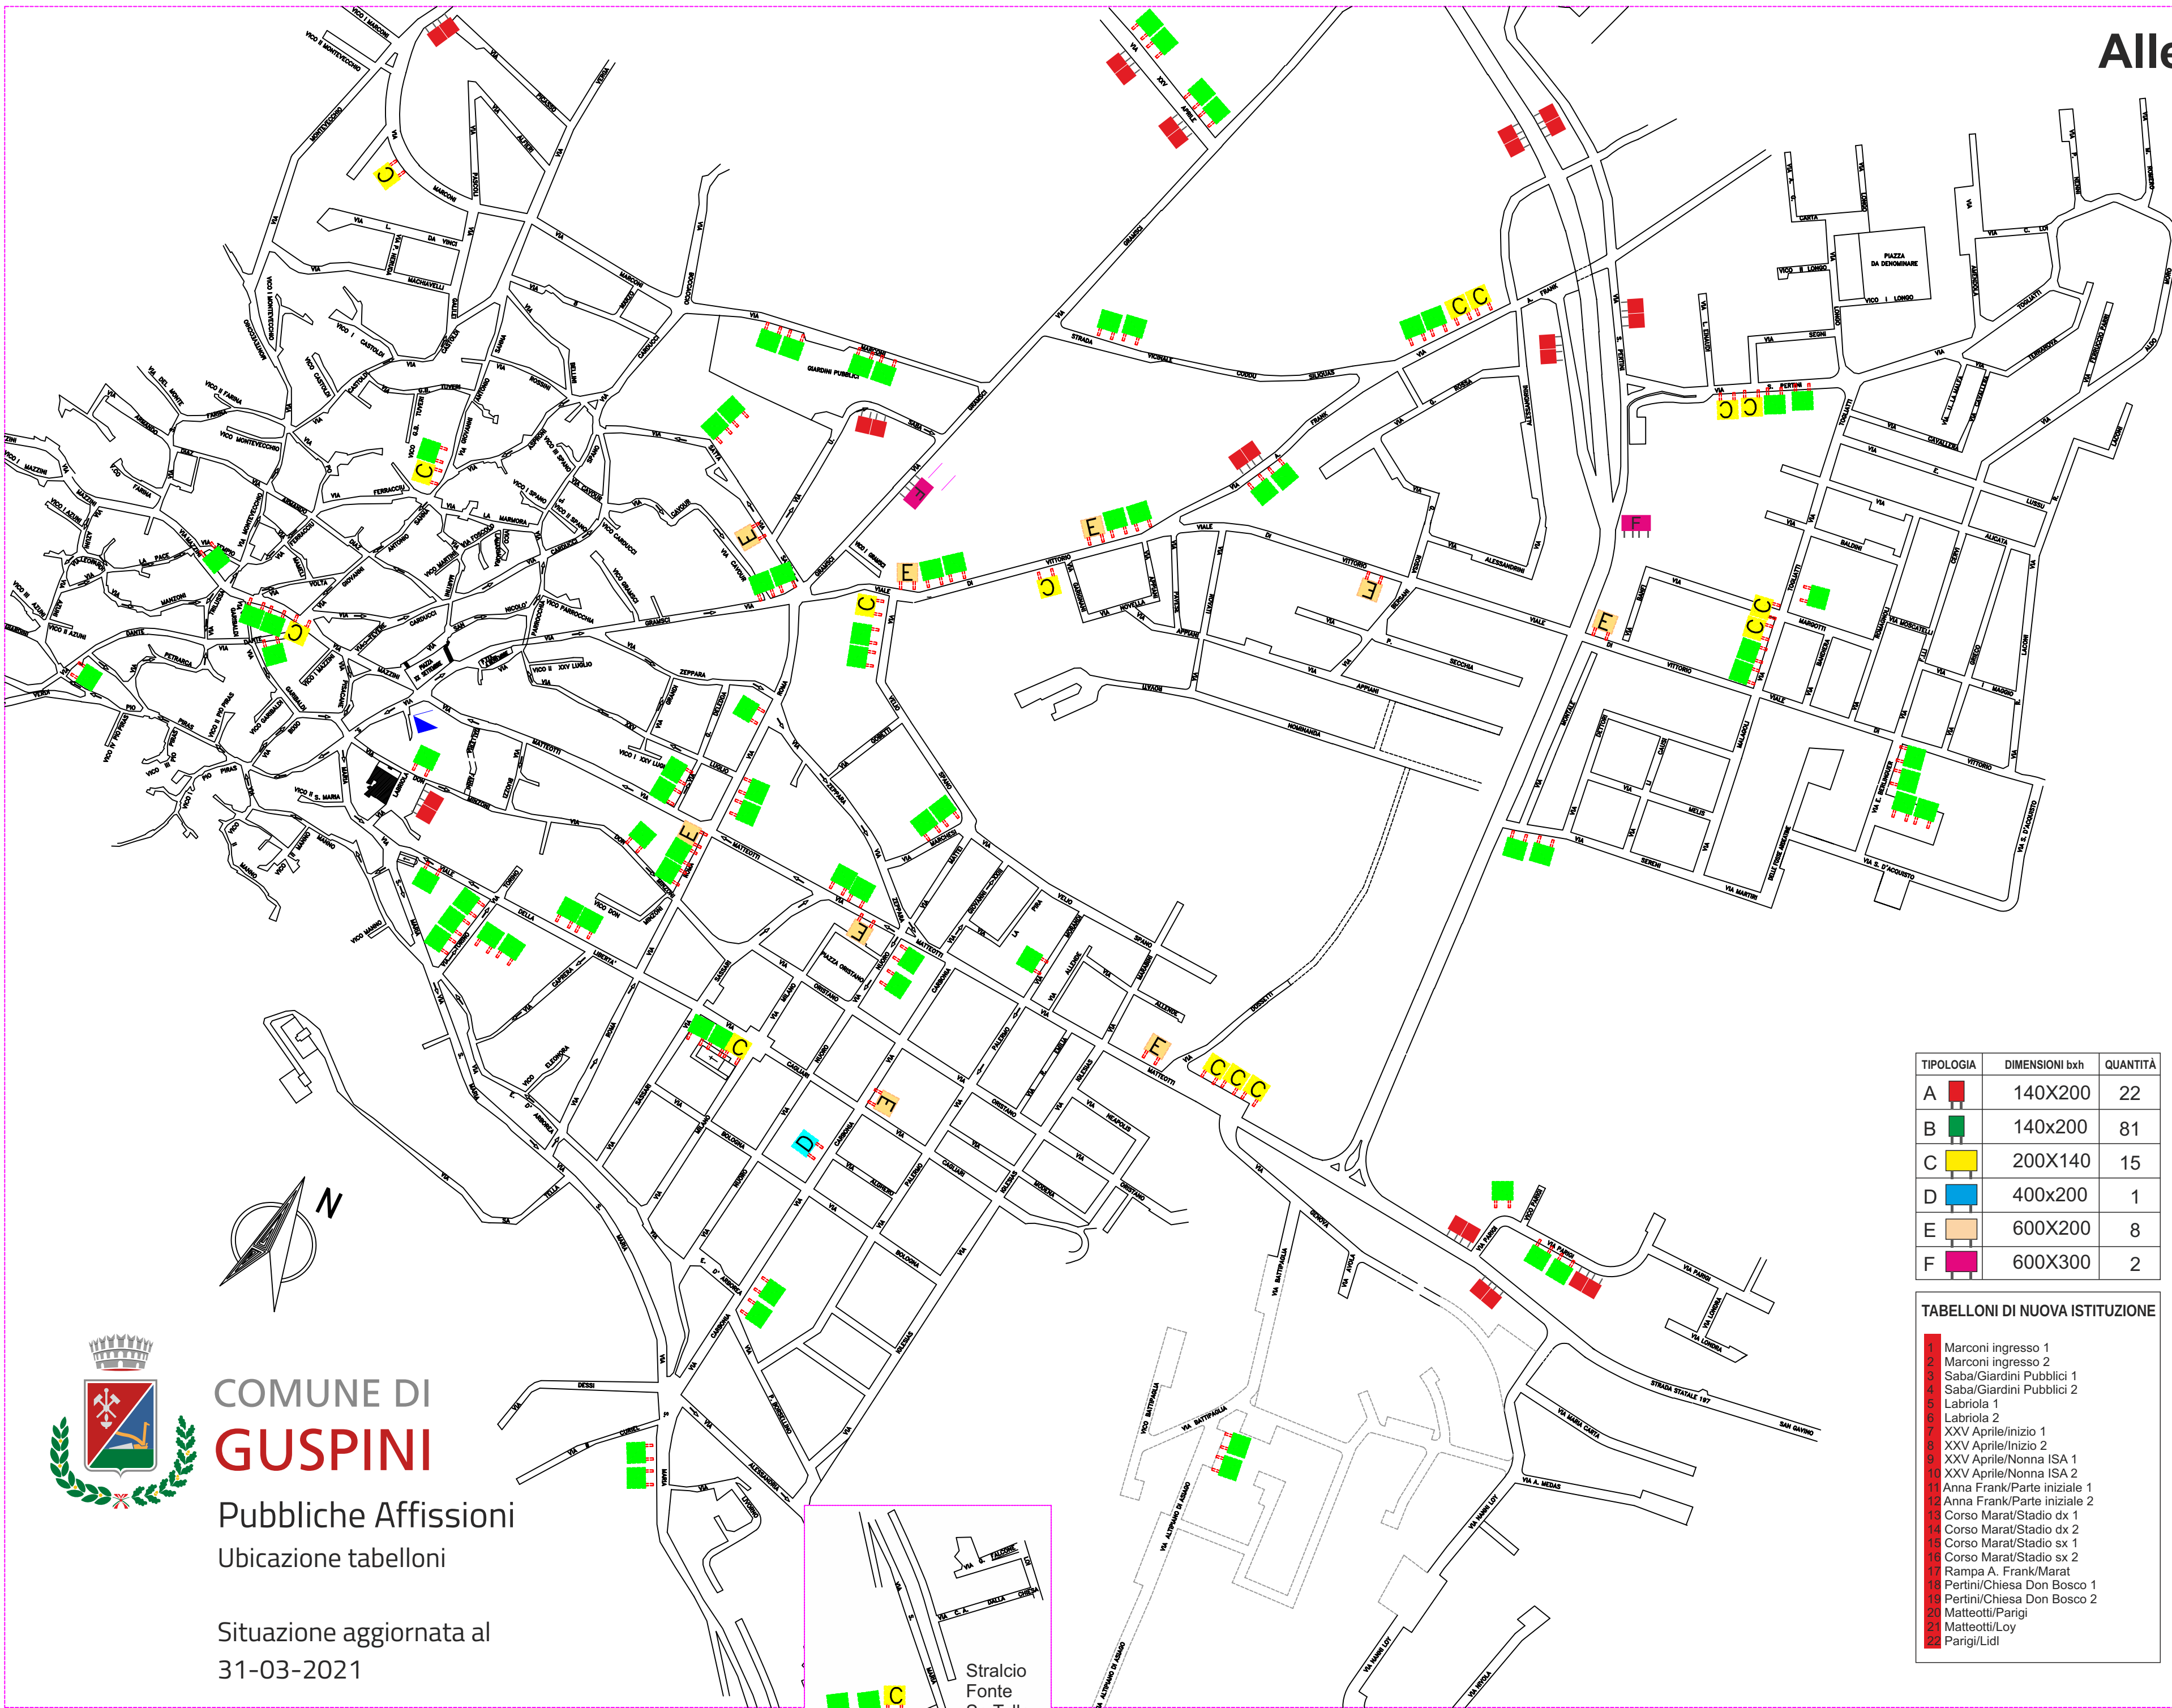

COMUNE DI
GUSPINI
Pubbliche Affissioni
Ubicazione tabelloni

Situazione aggiornata al
31-03-2021

TIPOLOGIA	DIMENSIONI bxt	QUANTITÀ
A	140X200	22
B	140x200	81
C	200X140	15
D	400x200	1
E	600X200	8
F	600X300	2

TABELLONI DI NUOVA ISTITUZIONE

1	Marconi ingresso 1
2	Marconi ingresso 2
3	Saba/Giardini Pubblici 1
4	Saba/Giardini Pubblici 2
5	Labriola 1
6	Labriola 2
7	XXV Aprile/inizio 1
8	XXV Aprile/inizio 2
9	XXV Aprile/Nonna ISA 1
10	XXV Aprile/Nonna ISA 2
11	Anna Frank/Parte iniziale 1
12	Anna Frank/Parte iniziale 2
13	Corso Marat/Stadio dx 1
14	Corso Marat/Stadio dx 2
15	Corso Marat/Stadio sx 1
16	Corso Marat/Stadio sx 2
17	Rampa A. Frank/Marat
18	Pertini/Chiesa Don Bosco 1
19	Pertini/Chiesa Don Bosco 2
20	Matteotti/Parigi
21	Matteotti/Loy
22	Parigi/Lidl

- 1 Berlinguer/park 1
- 2 Berlinguer/park 2
- 3 Berlinguer/via 1
- 4 Berlinguer/via 2
- 5 DiVittorio25/Spano 1
- 6 DiVittorio25/Spano 2
- 7 DiVittorio/Frank 1
- 8 DiVittorio/Frank 2
- 9 Frank/8 1
- 10 Frank/8 2
- 11 Frank60/ 2
- 12 Pertini/scuola 1
- 13 Pertini/scuola 2
- 14 Sereni/Asl 1
- 15 Sereni/Asl 2
- 16 Togliatti/Asilo 1
- 17 Togliatti/Asilo 2
- 18 Cagliari/Sassari 1
- 19 Deledda/Matteotti 1
- 20 Deledda/Matteotti 2
- 21 DonMinzoni79
- 22 Gramsci/Cavour 1
- 23 Gramsci/Cavour 2
- 24 Libertà/exAsl 1
- 25 Libertà/exAsl 2
- 26 Libertà/ex GdP
- 27 Matteotti150/Nuoro
- 28 Mazzini/semaforo sx 1
- 29 Mazzini/semaforo sx 2
- 30 Roma/Zeppara
- 31 Roma/Minzoni 1
- 32 Roma/Minzoni 2
- 33 Roma/semafDeledda 1
- 34 Roma/semafDeledda 2
- 35 Torino/parkPoste 2
- 36 Torino/via 1
- 37 Torino/via 2
- 38 Torino/via 3
- 39 Battipaglia 1
- 40 Carbonia/Borsell 1
- 41 Carbonia/Borsell 2
- 42 Dante/Garibaldi
- 43 Dante/Giardini
- 44 Mattatoio 1
- 45 Mattatoio 2
- 46 Morandi/Oratorio
- 47 Nuoro/PiazzaOr 1
- 48 Nuoro/PiazzaOr 2
- 49 Satta/Scuola 1
- 50 Satta/Scuola 2
- 51 Tempio/Mazzini
- 52 VelioSpano/Medie 1
- 53 VelioSpano/Medie 2
- 54 VelioSpano/Ragio 1
- 55 VelioSpano/Ragio 2
- 56 Marconi/Cimitero
- 57 Marconi/Chiosco Giardini 1
- 58 Marconi/Chiosco Giardini 2
- 59 Parigi/lato strada 1
- 60 Parigi/lato strada 2
- 61 Parigi/latoPark 1
- 62 Parigi/latoPark 2
- 63 S.Maria/Livorno
- 64 S.Maria/Curiei
- 65 Fonte Sa Tella 1
- 66 Fonte Sa Tella 2
- 67 XXVAprile/inizio 1
- 68 XXVAprile/inizio 2
- 69 XXVAprile/market 1
- 70 XXVAprile/market 2
- 71 Montevecchio/ViedelMare
- 72 Borgo Sa Zeppara 1
- 73 Borgo Sa Zeppara 2
- 74 Frank60/ 1
- 75 Togliatti/Piazza
- 76 Cagliari/Sassari 2
- 77 DonMinzoni/Comune
- 78 Torino/parkPoste 1
- 79 Battipaglia 2
- 80 Marconi/Cimitero 1
- 81 Parigi/ingresso
- 1 DiVittorio/Garignani
- 2 Frank60/ 1
- 3 Frank60/ 2
- 4 Pertini/Scuola 1
- 5 Pertini/Scuola 2
- 6 Togliatti/Asilo 1
- 7 Togliatti/Asilo 2
- 8 Cagliari/Sassari
- 9 Matteotti/Arst 1
- 10 Matteotti/Arst 2
- 11 Matteotti/Arst 3
- 12 Mazzini/semaforo sx
- 13 VelioSpano/DiVittorio
- 14 Marconi49
- 15 Fonte Sa Tella
- 1 Carbonia42
- 1 DiVittorio88/Bersani
- 2 DiVittorio25
- 3 DiVittorio/Frank
- 4 DiVittorio/Montale
- 5 Matteotti189/Arst
- 6 Roma/Minzoni
- 7 Satta/Saba
- 8 Carbonia/Tabacchi
- 1 Gramsci/Eso
- 2 Asse mediano/Ipsia